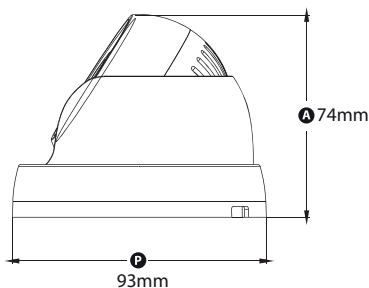

### Dimensões

# Flex HD

Versão 1.1

(Medida: mm) \ Imagem ilustrativa

## Especificação

<b>Câmera</b>	MODELO	QDM-128P
	TIPO	Câmera Dome Infra Red 25m
	Tipo de Sinal	HD-TVI, HD-CVI, AHD e CVBS
	USO	Interno
<b>Sensor de imagens</b>	Fabricante / Modelo	-
	Tipo / Tamanho	DIGITAL / 1/4" 1.0 Mega Pixels
	Elementos de Imagem (Pixels) ativos (H x V / NTSC)	1280 (H) x 720 (V) = 921.600 pixels
<b>DSP</b>	Intensidade - Iluminação mínima	0 Lux
	Modelo / Firmware	-
	OSD (On Screen Display)	-
	Idioma	-
	Câmera ID	-
	AGC (Auto Gain Control)	Automático
	Balanco de Branco (White Balance)	Automático
	Shutter Eletrônico	Automático
	Sens-up	-
	BLC (Back Light Compensation)	Automático
	WDR (Wide Dynamic Range)	-
	HLC (Highlight Compensation)	-
	DIS (Digital Image Stabilization)	-
	DNR (Digital Noise Reduction)	-
	Modo Day-Night	Automático
Recursos Adicionais	Smart IR	
<b>Sincronismo</b>	Sistema de Varredura / Tipo de Sincronismo	Progressive scan / Interno

<b>Especificações físicas</b>	Dimensão ( L x P x A )	Líquido	93 x 93 x 74 mm
		Bruto	110 x 110 x 95 mm
	Material	Composição	Plástico
		Cor	Branca
	Índice de Proteção		-
<b>Condições Ambientais</b>	Temperatura	Operacional	-10°C ~ 60°C
		Armazenamento	-10°C ~ 60°C
	Umidade Relativa do Ar		0 ~ 90% RH
<b>Alimentação</b>	Tensão		DC 12V
	PoE		-
<b>Certificados/Laudos</b>			-